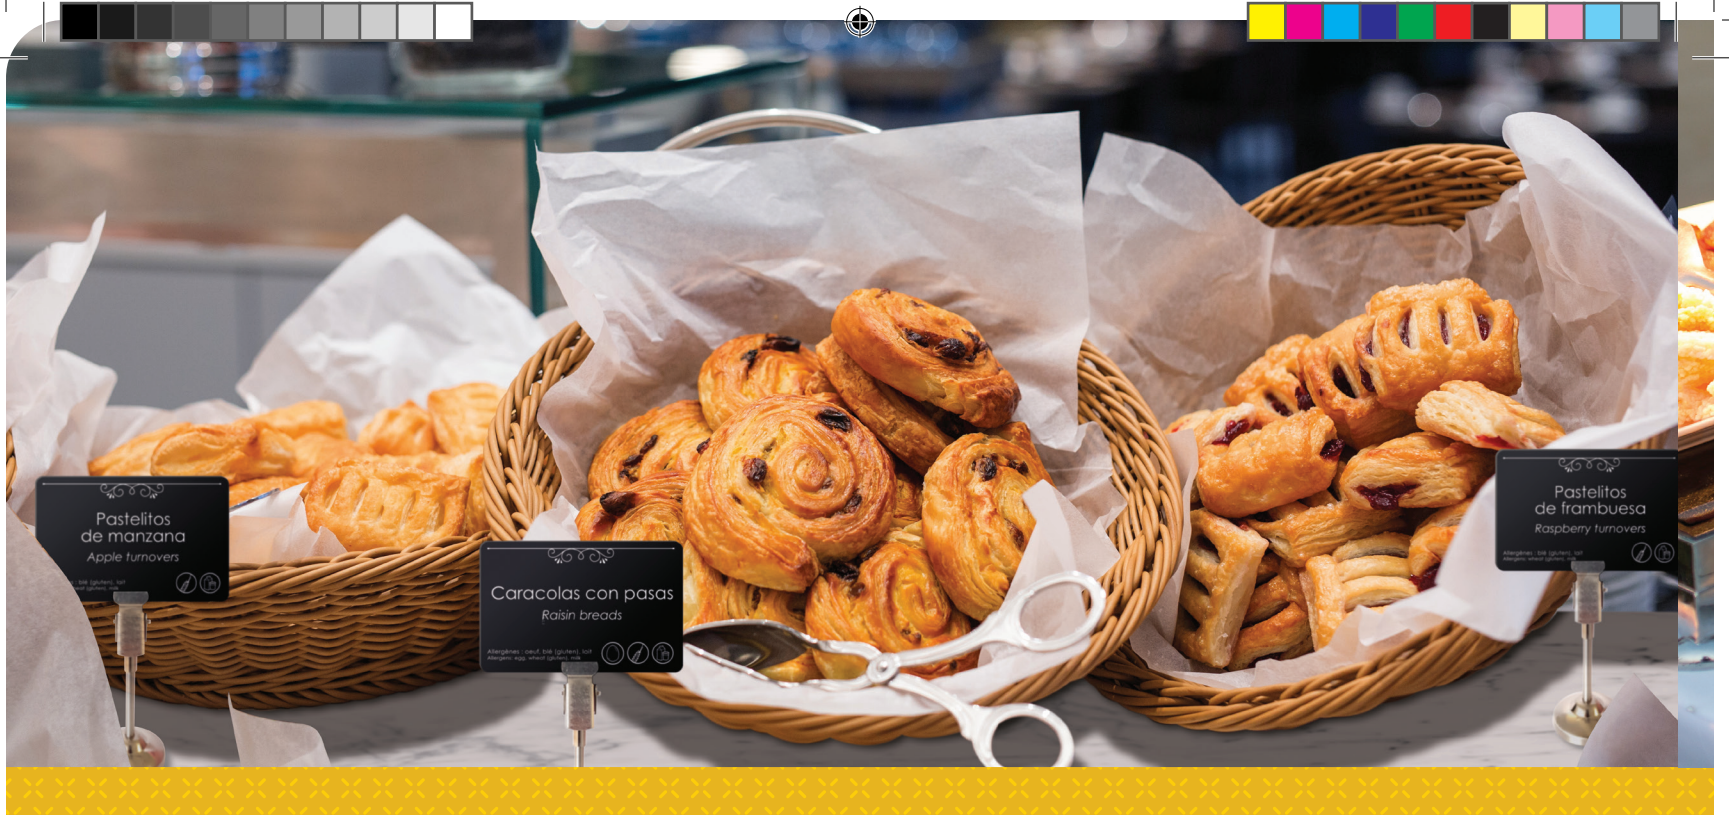

¡Elija una solución de **identificación** a su altura!

OPTIMICE LA IDENTIFICACIÓN DE SUS BUFÉS

Innove imprimiendo las tarjetas de bufé en plástico. Ofrezca toda la información necesaria a sus clientes en tarjetas personalizadas que harán que sus bufés se destaquen.

REFUERCE SU IMAGEN DE MARCA

- **Cree tarjetas bonitas y profesionales** para que sus bufés destaquen. Las tarjetas impresas en blanco, plateado o dorado sobre un fondo negro reflejan una imagen elegante y de calidad.
- **Personalice las tarjetas** con su logo y los elementos gráficos que prefiera. Transmita su propia imagen de marca y refuerce la identidad visual de su establecimiento.
- **Presente la oferta de sus bufés y diferénciese de los demás:** especifique las novedades, los productos locales, los platos recién preparados y cualquier otra información que considere relevante.

EL SOPORTE PERFECTO

- **La tarjeta de plástico está disponible en varios formatos** que garantizan una legibilidad perfecta. Las diferentes opciones de plegado multiplican las posibilidades de colocación en los bufés, lo que permite adaptar las tarjetas al tamaño de sus productos.
- **Higiénica, resistente y fácil de limpiar,** la tarjeta de plástico es duradera y está especialmente diseñada para entornos alimentarios.